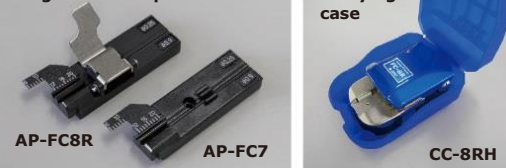

Single fibre adapter

Držáky vláken

č. dílu	FHS-025	FHS-09	FHS-025/LB5	FHD-1	FHC-3	FHM-2	FHM-4	FHM-5	FHM-6	FHM-8	FHM-10	FHM-12
vlákno	Single 250um	Single 900um	Single 900um Volná ochrana	Single 250um Drop / Vnitřní kabel	3mm kabel	2-fibre ribbon	4-fibre ribbon	5-fibre ribbon	6-fibre ribbon	8-fibre ribbon	10-fibre ribbon	12-fibre ribbon
Délka zalomení	10mm											

Sumitomo Electric Industries, Ltd.