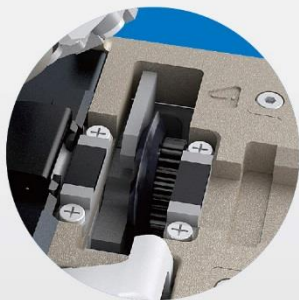

Snadná/praktická/dlouhá životnost

Snadná údržba díky velkému sběrači vláken

Ovládání jednou rukou

Vysoce kvalitní ostří pro více než 60 000 zalomení

**Automatické otáčení
ostří**